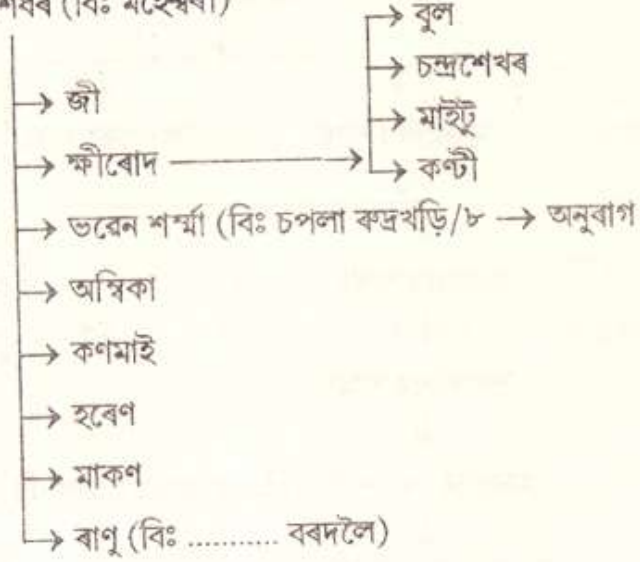

শশধৰ শৰ্মাৰ বংশাবলী, লোকৰাই, ছিপাঝাৰ

শশধৰ (বিঃ মহেশ্বৰী)

প্ৰাপ্ত : শ্ৰীমতী চপলা দেৱী

W/o শ্ৰীভৱেন শৰ্মা

C/o শ্ৰীত্ৰৈলোকা বৰদলৈ (বাপখন) মধ্যম ষষ্ঠ, উজ্জ্বৰ গুৱাহাটী, ২৫-১২-৯৫ ।